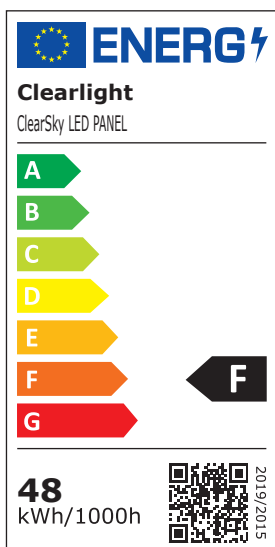

CODE

C1 : On/OFF DIP

C1C : CASAMBI

C1D : DALI

C1S : 1-10V

Licht voor de toekomst

Duurzaam ontwerp

Sociale productie

Fit for Use - Just in Time

Efficiënte & effectieve installatie
dankzij naadloze samenwerking

ClearSky LED PANEL

EAN: 8721008614007

Lichtkleur (CCT)

5700K

- Energie-efficiënt: tot 110 lm/W
- Unieke lichttechnologie, levensduur L80B10>100K
- CRI>96
- <2 STEP MACADAM
- Uit te voeren met moderne dimtechniek
- Aansluitingstechniek conform specificatie

Perfect te combineren met ClearSky Verlicht fotoplafond

Dimensies	595x595mm	1195x295mm	1195x595mm
Nominale input V	220-240VAC	220-240VAC	220-240VAC
Aansluit frequency	50-60Hz	50-60Hz	50-60Hz
Systeemvermogen	Max 50W	Max 50W	Max 60W
Efficiency (FL)	86%	86%	87%
PF (FL)	>0.95	>0.95	>0.90
THD	<13%	<13%	<20%
Ripple current (100Hz)	<2% output	<2% output	<5% output
Lumen output (est.)	Max 6.050lm	Max 6.050lm	Max 7.260lm
CRI	82-92-96	82-92-96	82-92-96
Step MacAdam	<3 step	<3 step	<3 step
Levensduur LEDs L80B10	>102.000	>102.000	>102.000
Driver fabrikant	KGP	KGP	KGP
Type nummber	CC50W7-14CG-1 D	CC50W7-14CG-1 D	CC60W9-17.5CG D
Levensduur driver	Up to 50.000h	Up to 50.000h	Up to 50.000h
DALI/DALI2	Ja	Ja	Ja
1-10V	Ja	Ja	Ja
Casambi	Optioneel	Optioneel	Optioneel
Dip switch; mA	700<->1400	700<->1400	900<->1750
Aantal op B-C groep 16A	32-53	32-53	25-40
IP	IP40	IP40	IP40
IK	IK02	IK02	IK02
Behuizing	Aluminium	Aluminium	Aluminium
Kleuren	Wit-Special	Wit-Special	Wit-Special
Behandeling	Poeder coat	Poeder coat	Poeder coat
Diffuser	Mitsubishi LGP	Mitsubishi LGP	Mitsubishi LGP